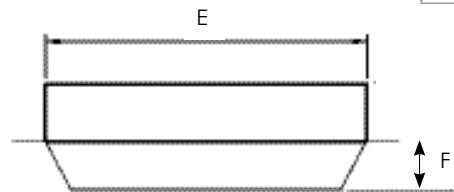

## LUX Solstice Fire Basket

	Height	Width	Depth (on to hearth)
<b>LUX Solstice Fire Basket</b>	295	695	100

## SLE40i, 41i, 55i & 60i

Fire Sizes with Fireframe/Trim		
	A	B
<b>Mizar/Elara/Capella (40i)</b>	520	615
<b>Abri/Flare (40i)</b>	520	655
<b>Contemporary Fascia</b>	495	608
<b>Provident (40i)</b>	590	740
<b>Classic Halo (40i)</b>	602	662
<b>Trim &amp; Fret</b>	510	610
<b>Premium Contemporary Fascia</b>	520	620
<b>Premium XL Contemporary Fascia</b>	670	620