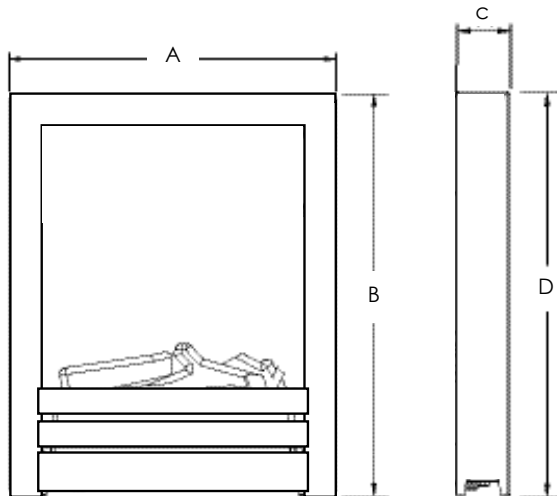

## LUX Solstice Fire Basket

	Height	Width	Depth (on to hearth)
<b>LUX Solstice Fire Basket</b>	295	695	100

## SLE40i, 41i, 55i & 60i

Fire Sizes with Fireframe/Trim		
	A	B
<b>Mizar/Elara/Capella (40i)</b>	520	615
<b>Abri/Flare (40i)</b>	520	655
<b>Contemporary Fascia</b>	495	608
<b>Provident (40i)</b>	590	740
<b>Classic Halo (40i)</b>	602	662
<b>Trim &amp; Fret</b>	510	610
<b>Premium Contemporary Fascia</b>	520	620
<b>Premium XL Contemporary Fascia</b>	670	620