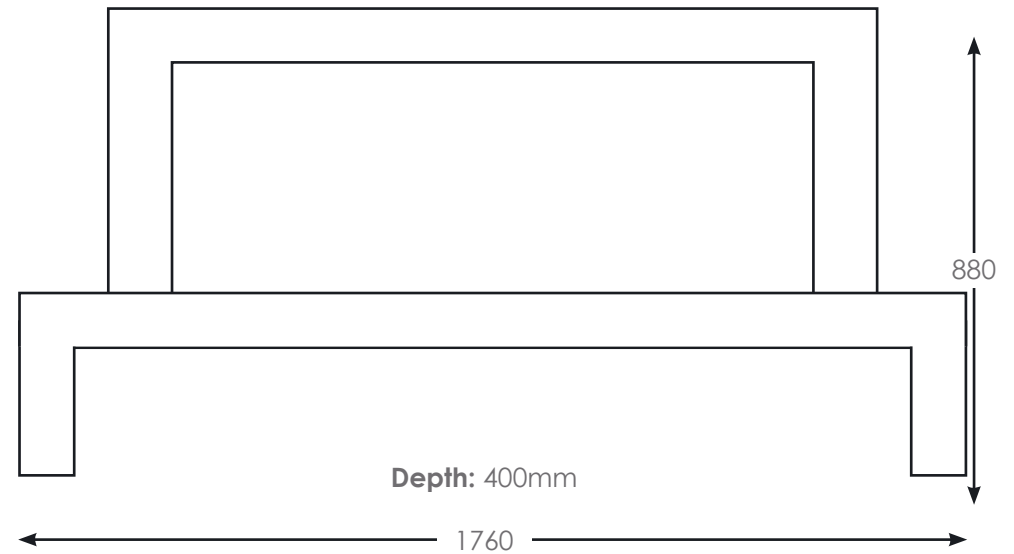

Brandon Suites

Brandon Suite Dimensions									
	A	B	C	D	E	F	G	CHIMNEY BREAST HEIGHT (C)	CHIMNEY BREAST WIDTH (A)
Brandon 75	1245	1245	152	152	1143	216	581	1250	1118
Brandon 100	1473	1473	152	152	1371	216	428	1647	1168
Brandon 125	1723	1723	152	152	1621	216	428	1647	1400
Brandon 150	1973	1973	152	152	1871	216	428	1647	1650
Brandon 800 eTronic	1245	1245	152	152	1143	216	581	1250	1118
Brandon 1500 eTronic	1973	1973	152	152	1871	216	428	1647	1650

Brandon Suite Dimensions Continued:

Depth: 410mm header & hearth / 360mm base

Depth eTronic: 300mm header & hearth / 250mm base

Log Bench: Dimension B x 390 high x 410mm deep

Optional Side Units: 400 wide x 350 high x 400mm deep

Brandon Bench Stove

Tamarin eTronic

Depth: 305mm Hearth / 255mm Header