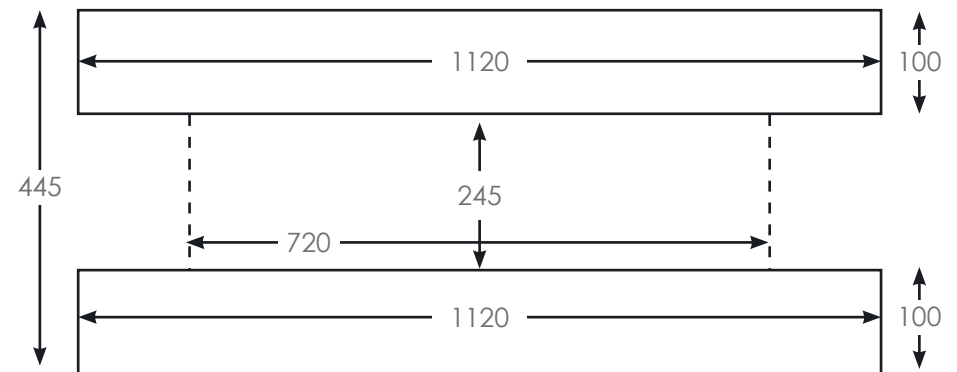

Brandon Suites

Brandon Suite Dimensions									
	A	B	C	D	E	F	G	CHIMNEY BREAST HEIGHT (C)	CHIMNEY BREAST WIDTH (A)
Brandon 75	1245	1245	152	152	1143	216	581	1250	1118
Brandon 100	1473	1473	152	152	1371	216	428	1647	1168
Brandon 125	1723	1723	152	152	1621	216	428	1647	1400
Brandon 150	1973	1973	152	152	1871	216	428	1647	1650
Brandon 800 eTronic	1245	1245	152	152	1143	216	581	1250	1118
Brandon 1500 eTronic	1973	1973	152	152	1871	216	428	1647	1650

Brandon Suite Dimensions Continued:

Depth: 410mm header & hearth / 360mm base

Depth eTronic: 300mm header & hearth / 250mm base

Log Bench: Dimension B x 390 high x 410mm deep

Optional Side Units: 400 wide x 350 high x 400mm deep

Brandon Bench Stove

Tamarin eTronic

Depth: 305mm Hearth / 255mm Header