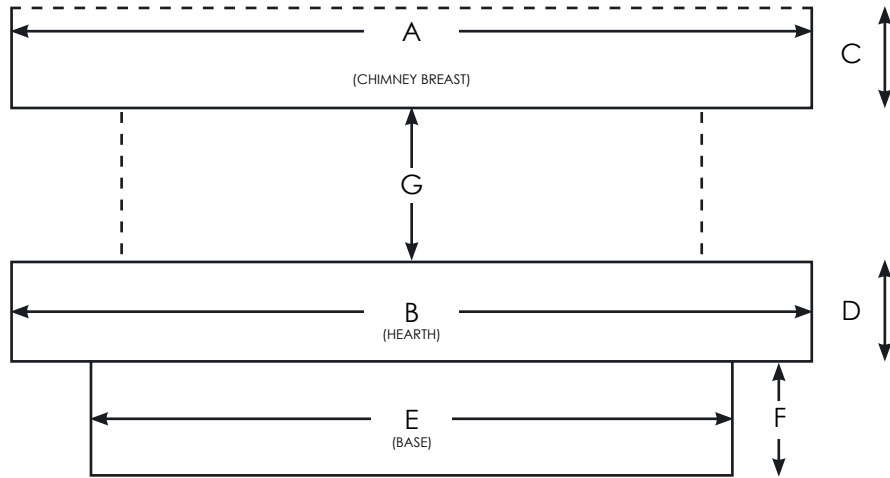

Brandon Suites

Brandon Suite Dimensions									
	A	B	C	D	E	F	G	CHIMNEY BREAST HEIGHT (C)	CHIMNEY BREAST WIDTH (A)
Brandon 75	1245	1245	152	152	1143	216	581	1250	1118
Brandon 100	1473	1473	152	152	1371	216	428	1647	1168
Brandon 125	1723	1723	152	152	1621	216	428	1647	1400
Brandon 150	1973	1973	152	152	1871	216	428	1647	1650
Brandon 800 eTronic	1245	1245	152	152	1143	216	581	1250	1118
Brandon 1500 eTronic	1973	1973	152	152	1871	216	428	1647	1650

Brandon Suite Dimensions Continued:

Depth: 410mm header & hearth / 360mm base

Depth eTronic: 300mm header & hearth / 250mm base

Log Bench: Dimension B x 390 high x 410mm deep

Optional Side Units: 400 wide x 350 high x 400mm deep

Brandon Bench Stove

Tamarin eTronic

Depth: 305mm Hearth / 255mm Header